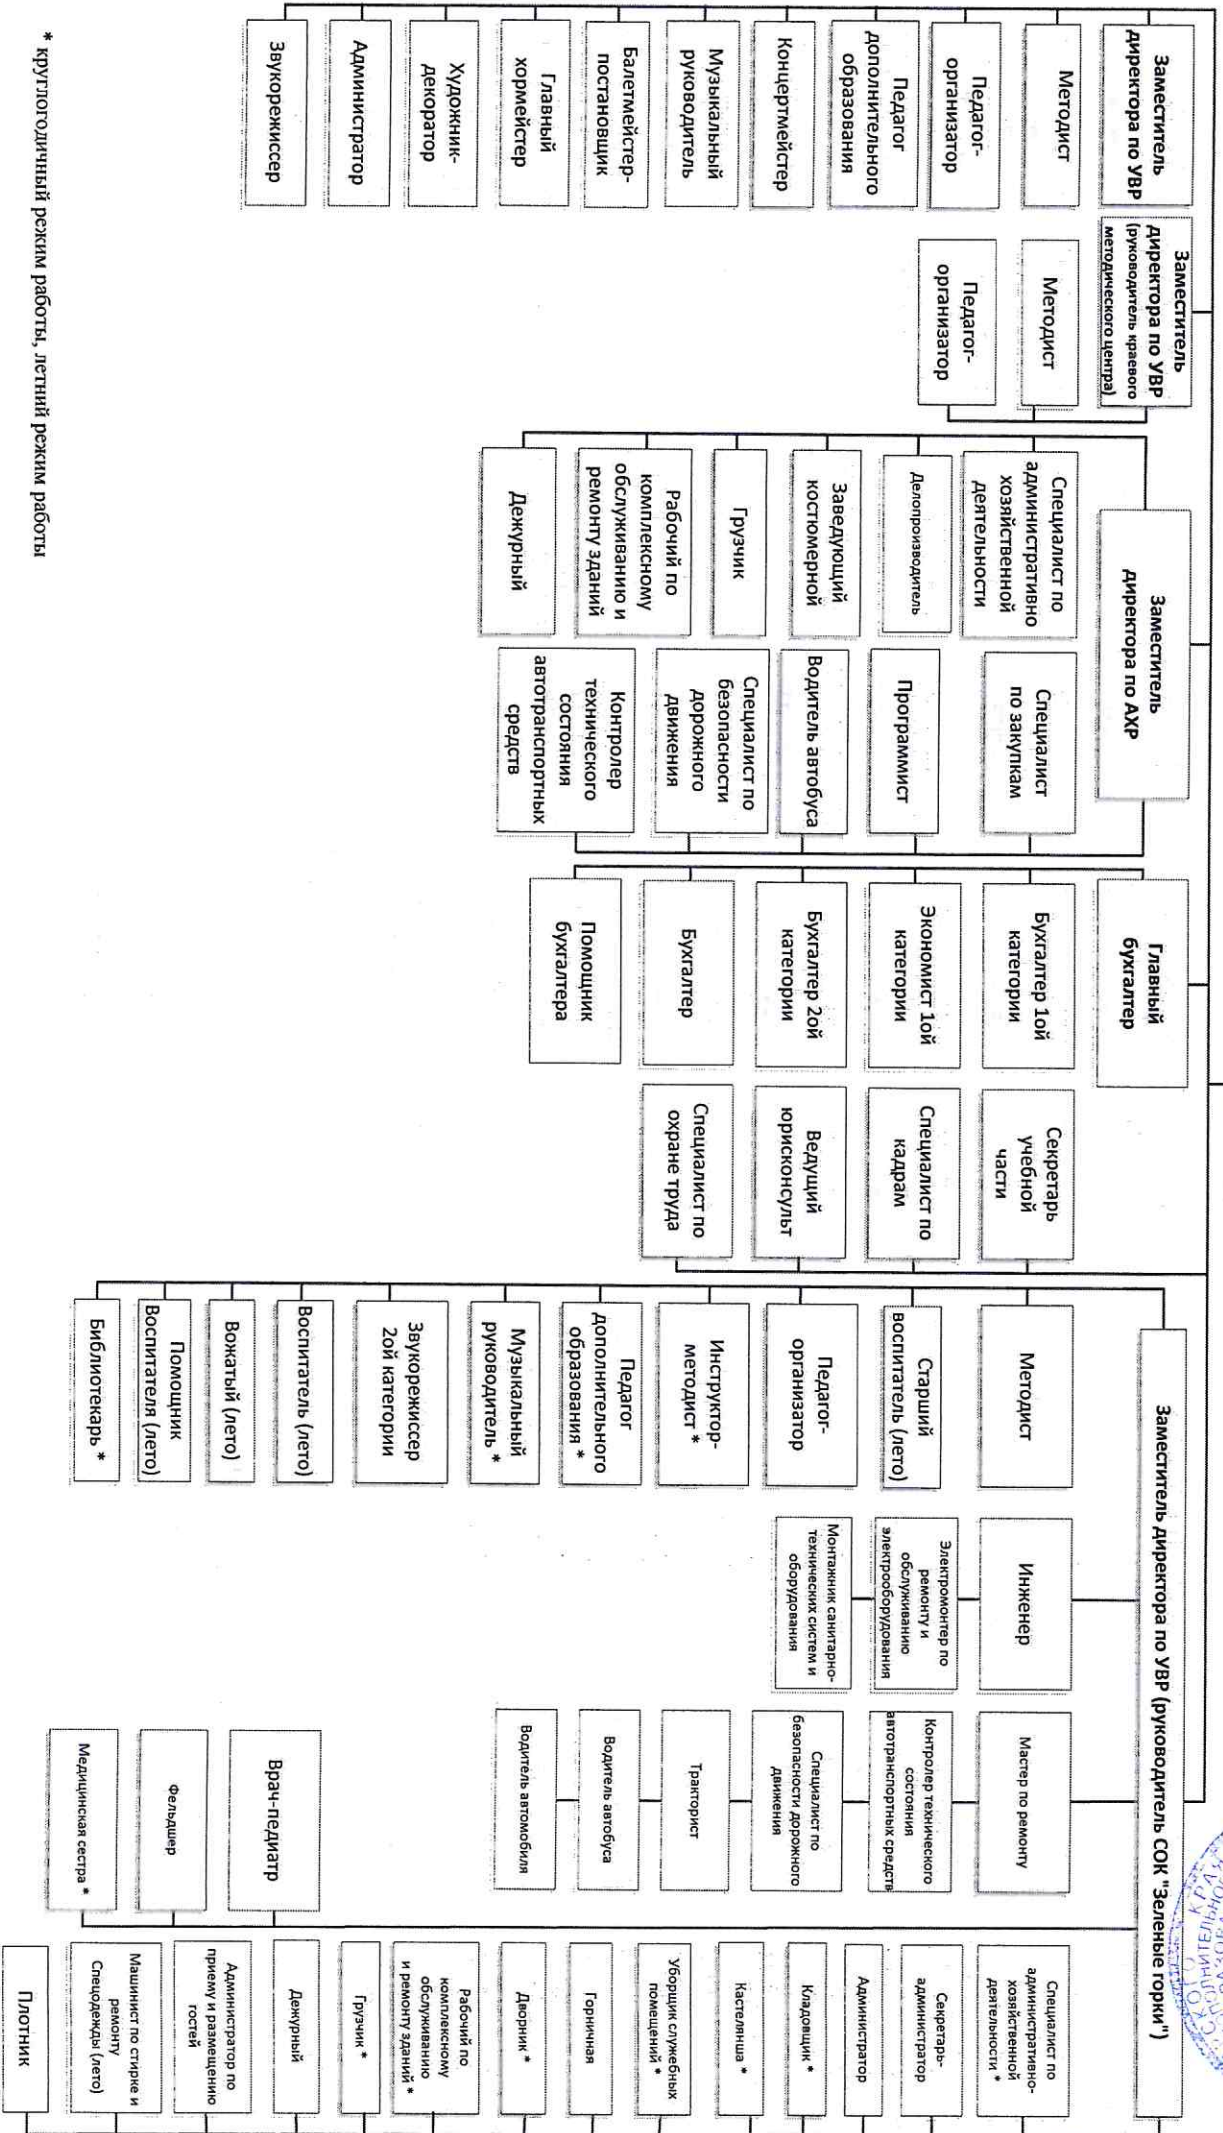

Структура
Краевого государственного автономного учреждения
Дополнительного образования «Центр дополнительного образования «Честь и слава Красноярья»

Дополнительного образования «Центр дополнительного образования «Честь и слава Красноярья»

Директор

* круглогодичный режим работы, летний режим работы